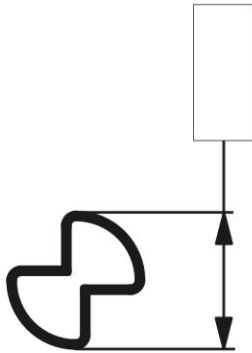

HSM Hans Sauer mann GmbH & Co.KG
 Zona industriale 8, 85119 Ernsgaden
 Tel.08452/72680, Fax 726820 E-Mail:Sauer mann-Ernsgaden @t-online.de

Scheda tecnica Protector

Modello muletto: _____

Dimensione profilo montante A

L= B=
 C= D=

oppure
 profilo da 8

Dimensione profilo montante B

L= B=
 C= D=

oppure
 profilo da 8

senza blocco motore

Colori

blu rosso