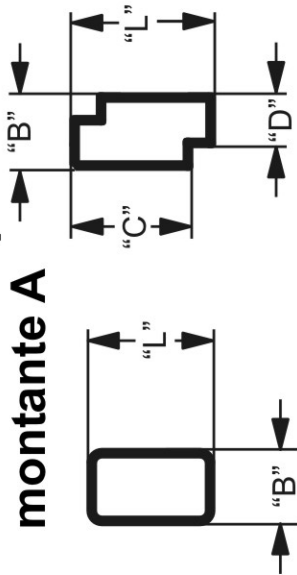

HSM Hans Sauer mann GmbH & Co.KG
 Zona industriale 8, 85119 Ernsgaden
 Tel.08452/72680, Fax 726820 E-Mail:Sauer mann-Ernsgaden @t-online.de

Scheda tecnica Protector

Modello muletto: _____

Dimensione profilo montante A

L= B=
 C= D=

oppure
 profilo da 8

Dimensione profilo montante B

L= B=
 C= D=

oppure
 profilo da 8

senza blocco motore

Colori

blu rosso