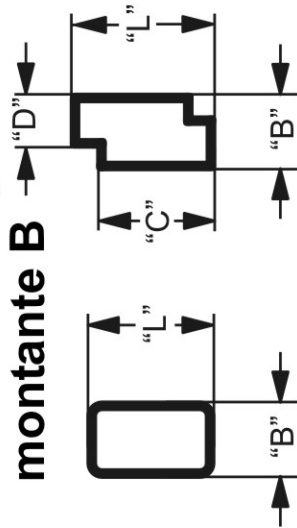

HSM Hans Sauer mann GmbH & Co.KG
 Zona industriale 8, 85119 Ernsgaden
 Tel.08452/72680, Fax 726820 E-Mail:Sauer mann-Ernsgaden @t-online.de

Scheda tecnica Protector

Modello muletto: _____

Dimensione profilo montante A

L= B=
 C= D=

oppure
 profilo da 8

Dimensione profilo montante B

L= B=
 C= D=

oppure
 profilo da 8

senza blocco motore

Colori

blu rosso